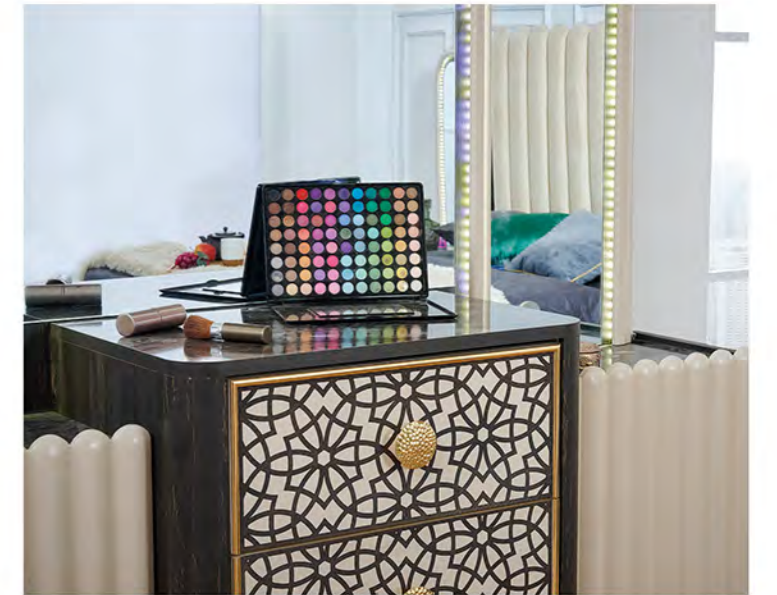

Ahu
YATAK ODASI